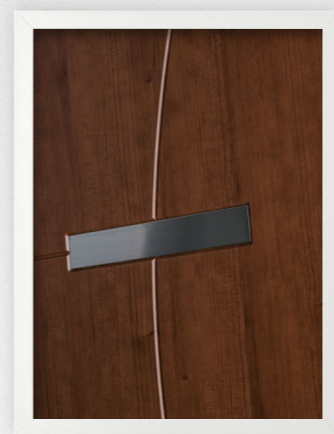

128

Linea Opera

Collezione Pellicola attiva **Linea Inox**

I pannelli della linea Inox sono riconoscibili in quanto fondono in modo eccelso funzionalità ed estetica.

Le già alte prestazioni garantite dai pannelli realizzati in MDF idrorepellente sono potenziate dalla pellicola attiva estensibile Renolit Exofol che li protegge dagli agenti atmosferici e dalle radiazioni ultraviolette.

La base in PVC colorato inoltre permette una grande varietà di declinazioni estetiche e la luminosità degli stilosi inserti in acciaio inox rende questa linea molto glamour, ideale per arredare ambienti alla moda e di tendenza.

INO-01

CARATTERISTICHE

MDF idrorepellente 12 mm
rivestito con pellicola attiva
ciliegio morbido soft cherry
con inserti acciaio inox

INO-02

CARATTERISTICHE

MDF idrorepellente 12 mm
rivestito con pellicola attiva
rovere rosso golden oak
con inserti acciaio inox

INO-05

CARATTERISTICHE

MDF idrorepellente 12 mm
rivestito con pellicola attiva
quercia del deserto
con inserti acciaio inox