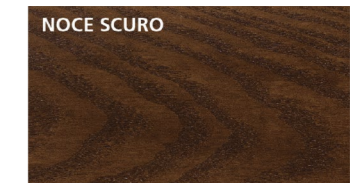

PINO

ROVERE

TOULPIER

CASTAGNO

IROKO

MOGANO

DOUGLAS

CILIEGIO

**NOCE DANIELA
(MUTENYA)**