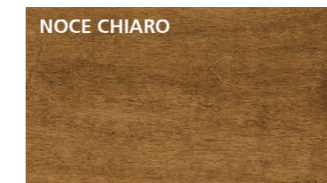

**NOCE DANIELA
(MUTENYA)**

Finiture

Finiture disponibili per il rivestimento interno dei portoni.

BIANCO

BIANCO FRASSINO ORIZZONTALE

BIANCO MATRIX ORIZZONTALE

TANGANIKA NATURALE
VERTICALE

CILIEGIO VERTICALE