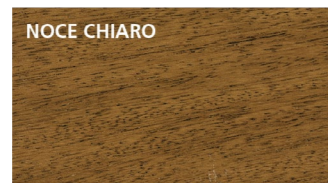

PINO

ROVERE

TOULPIER

CASTAGNO

IROKO

MOGANO

DOUGLAS

CILIEGIO

**NOCE DANIELA
(MUTENYA)**