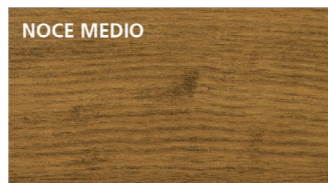

PINO

ROVERE

TOULPIER

CASTAGNO

IROKO

MOGANO

DOUGLAS

CILIEGIO

**NOCE DANIELA
(MUTENYA)**