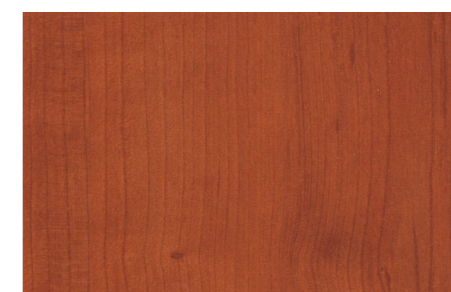

**NOCE DANIELA
(MUTENYA)**

Finiture

Finiture disponibili per il rivestimento interno dei portoni.

BIANCO

BIANCO FRASSINO ORIZZONTALE

BIANCO MATRIX ORIZZONTALE

TANGANIKA NATURALE
VERTICALE

CILIEGIO VERTICALE

NOCE NAZIONALE VERTICALE

OLMO BIANCO ORIZZONTALE

OLMO PERLA ORIZZONTALE

LARICE SABBIA ORIZZONTALE

MOGANO VERTICALE

WENGHE ORIZZONTALE

LACCATI RAL

MATRIX PALISSANDRO
BIANCO ORIZZONTALE