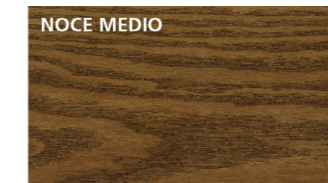

PINO

ROVERE

TOULPIER

CASTAGNO

IROKO

MOGANO

DOUGLAS

CILIEGIO

**NOCE DANIELA
(MUTENYA)**