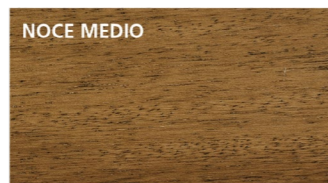

PINO

ROVERE

TOULPIER

CASTAGNO

IROKO

MOGANO

DOUGLAS

CILIEGIO

**NOCE DANIELA
(MUTENYA)**