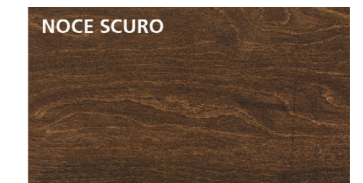

**NOCE DANIELA
(MUTENYA)**

Finiture

Finiture disponibili per il rivestimento interno dei portoni.

BIANCO

BIANCO FRASSINO ORIZZONTALE

BIANCO MATRIX ORIZZONTALE

TANGANIKA NATURALE
VERTICALE

CILIEGIO VERTICALE