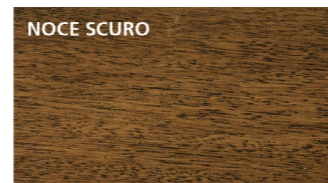

PINO

ROVERE

TOULPIER

CASTAGNO

IROKO

MOGANO

DOUGLAS

CILIEGIO

**NOCE DANIELA
(MUTENYA)**