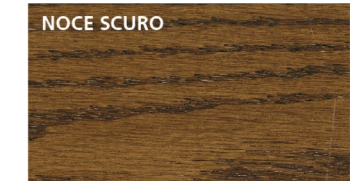

PINO

ROVERE

TOULPIER

CASTAGNO

IROKO

MOGANO

DOUGLAS

CILIEGIO

**NOCE DANIELA
(MUTENYA)**