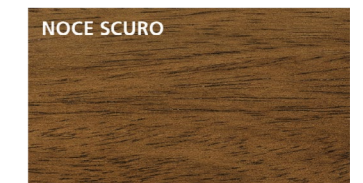

PINO

ROVERE

TOULPIER

CASTAGNO

IROKO

MOGANO

DOUGLAS

CILIEGIO

**NOCE DANIELA
(MUTENYA)**