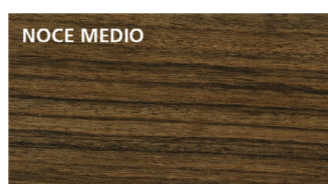

**NOCE DANIELA
(MUTENYA)**

Finiture

Finiture disponibili per il rivestimento interno dei portoni.

BIANCO

BIANCO FRASSINO ORIZZONTALE

BIANCO MATRIX ORIZZONTALE

TANGANIKA NATURALE
VERTICALE

CILIEGIO VERTICALE