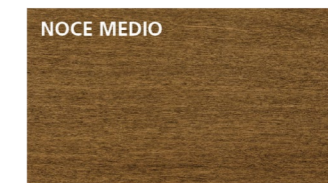

**NOCE DANIELA
(MUTENYA)**

Finiture

Finiture disponibili per il rivestimento interno dei portoni.

BIANCO

BIANCO FRASSINO ORIZZONTALE

BIANCO MATRIX ORIZZONTALE

TANGANIKA NATURALE
VERTICALE

CILIEGIO VERTICALE