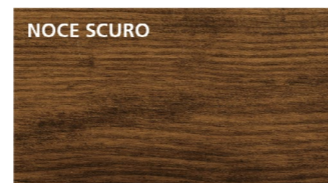

PINO

ROVERE

TOULPIER

CASTAGNO

IROKO

MOGANO

DOUGLAS

CILIEGIO

**NOCE DANIELA
(MUTENYA)**