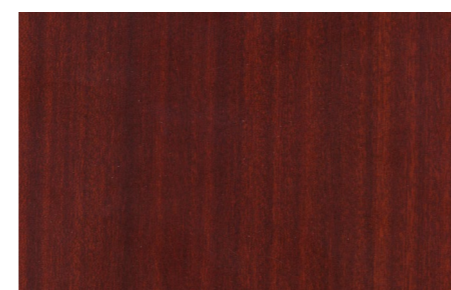

**NOCE DANIELA
(MUTENYA)**

Finiture

Finiture disponibili per il rivestimento interno dei portoni.

BIANCO

BIANCO FRASSINO ORIZZONTALE

BIANCO MATRIX ORIZZONTALE

TANGANIKA NATURALE
VERTICALE

CILIEGIO VERTICALE

NOCE NAZIONALE VERTICALE

OLMO BIANCO ORIZZONTALE

OLMO PERLA ORIZZONTALE

LARICE SABBIA ORIZZONTALE

MOGANO VERTICALE

WENGHE ORIZZONTALE

LACCATI RAL

MATRIX PALISSANDRO
BIANCO ORIZZONTALE