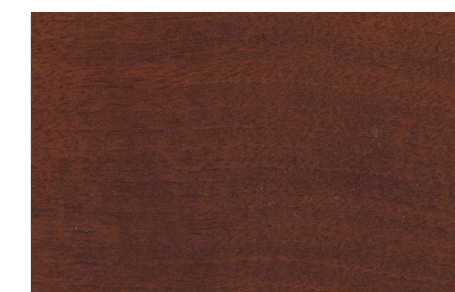

**NOCE DANIELA
(MUTENYA)**

Finiture

Finiture disponibili per il rivestimento interno dei portoni.

BIANCO

BIANCO FRASSINO ORIZZONTALE

BIANCO MATRIX ORIZZONTALE

TANGANIKA NATURALE
VERTICALE

CILIEGIO VERTICALE

NOCE NAZIONALE VERTICALE

OLMO BIANCO ORIZZONTALE

OLMO PERLA ORIZZONTALE

LARICE SABBIA ORIZZONTALE

MOGANO VERTICALE

WENGHE ORIZZONTALE

LACCATI RAL

MATRIX PALISSANDRO
BIANCO ORIZZONTALE