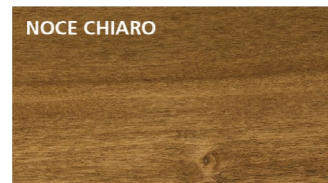

PINO

ROVERE

TOULPIER

CASTAGNO

IROKO

MOGANO

DOUGLAS

CILIEGIO

**NOCE DANIELA
(MUTENYA)**