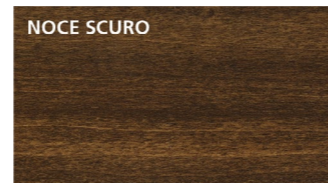

PINO

ROVERE

TOULPIER

CASTAGNO

IROKO

MOGANO

DOUGLAS

CILIEGIO

**NOCE DANIELA
(MUTENYA)**