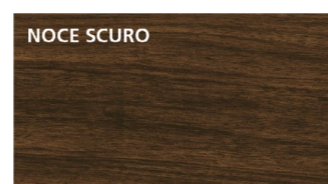

**NOCE DANIELA
(MUTENYA)**

Finiture

Finiture disponibili per il rivestimento interno dei portoni.

BIANCO

BIANCO FRASSINO ORIZZONTALE

BIANCO MATRIX ORIZZONTALE

TANGANIKA NATURALE
VERTICALE

CILIEGIO VERTICALE