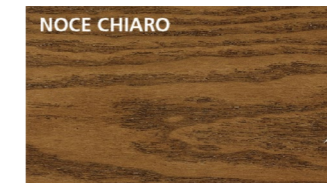

PINO

ROVERE

TOULPIER

CASTAGNO

IROKO

MOGANO

DOUGLAS

CILIEGIO

**NOCE DANIELA
(MUTENYA)**